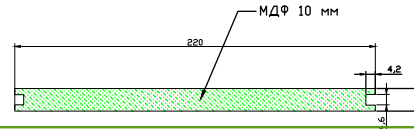

**СПЕЦИАЛЬНОЕ
ПРЕДЛОЖЕНИЕ**

**на комплекты для
сборки царговых
межкомнатных дверей**

Тип погонажа (ПВХ)

Сечение/размеры

Царга стоевая 100% сосна

Царга поперечная
однопазовая

Царга поперечная
двухпазовая

Филенка

Филенка

Царга косая

Планка Н-образная
(филенка 16*60*1830)

Вставка (молдинг)

Вставка МДФ 4 мм

Коробочный брус
с уплотнителем

Коробочный брус с
уплотнителем
/телескоп МДФ

Наличник плоский