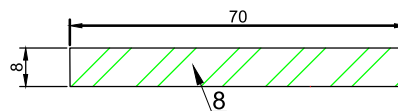

**СПЕЦИАЛЬНОЕ
ПРЕДЛОЖЕНИЕ**

**на комплекты для
сборки царговых
межкомнатных дверей**

Тип погонажа (ПВХ)

Сечение/размеры

Царга стоевая 100% сосна

Царга поперечная
однопазовая

Царга поперечная
двухпазовая

Филенка

Филенка

Царга косая

Планка Н-образная
(филенка 16*60*1830)

Вставка (молдинг)

Вставка МДФ 4 мм

Коробочный брус
с уплотнителем

Коробочный брус с
уплотнителем
/телескоп МДФ

Наличник плоский