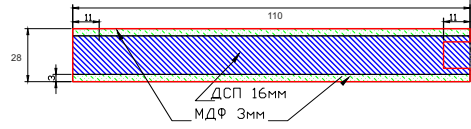

**СПЕЦИАЛЬНОЕ
ПРЕДЛОЖЕНИЕ**

**на комплекты для
сборки царговых
межкомнатных дверей**

Тип погонажа (ПВХ)

Сечение/размеры

Царга стоевая 100% сосна

Царга поперечная
однопазовая

Царга поперечная
двухпазовая

Филенка

Филенка

Царга косая

Планка Н-образная
(филенка 16*60*1830)

Вставка (молдинг)

Вставка МДФ 4 мм

Коробочный брус
с уплотнителем

Коробочный брус с
уплотнителем
/телескоп МДФ

Наличник плоский