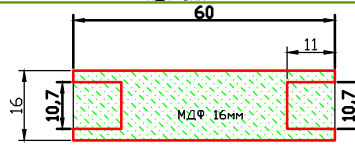

Планка Н-образная
(филенка 16*60*1830)