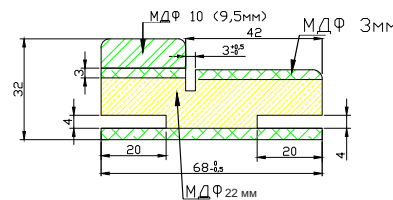

Филенка

Царга косая

Планка Н-образная
(филенка 16*60*1830)

Вставка (молдинг)

Вставка МДФ 4 мм

Коробочный брус
с уплотнителем

Коробочный брус с
уплотнителем
/телескоп МДФ

Наличник плоский