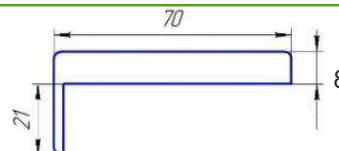

Наличник плоский
телескопический