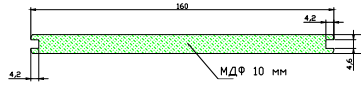

**СПЕЦИАЛЬНОЕ
ПРЕДЛОЖЕНИЕ**

**на комплекты для
сборки царговых
межкомнатных дверей**

Тип погонажа (ПВХ)

Сечение/размеры

Царга стоевая 100% сосна

Царга поперечная
однопазовая

Царга поперечная
двухпазовая

Филенка

Филенка

Царга косая

Планка Н-образная
(филенка 16*60*1830)

Вставка (молдинг)

Вставка МДФ 4 мм

Коробочный брус
с уплотнителем

Коробочный брус с
уплотнителем
/телескоп МДФ

Наличник плоский