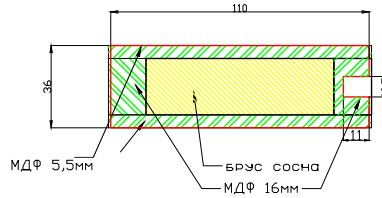

**СПЕЦИАЛЬНОЕ
ПРЕДЛОЖЕНИЕ**

**на комплекты для
сборки царговых
межкомнатных дверей**

Тип погонажа (ПВХ)

Сечение/размеры

Царга стоевая 100% сосна

Царга поперечная
однопазовая

Царга поперечная
двухпазовая

Филенка