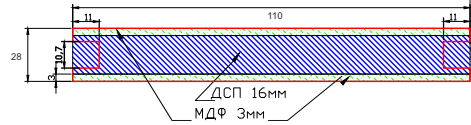

**СПЕЦИАЛЬНОЕ
ПРЕДЛОЖЕНИЕ**

**на комплекты для
сборки царговых
межкомнатных дверей**

Тип погонажа (ПВХ)

Сечение/размеры

Царга стоевая 100% сосна

Царга поперечная
однопазовая

Царга поперечная
двухпазовая

Филенка

Филенка

Царга косая

Планка Н-образная
(филенка 16*60*1830)

Вставка (молдинг)

Вставка МДФ 4 мм

Коробочный брус
с уплотнителем

Коробочный брус с
уплотнителем
/телескоп МДФ

Наличник плоский