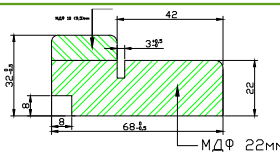

Филенка

Царга косая

Планка Н-образная
(филенка 16*60*1830)

Вставка (молдинг)

Вставка МДФ 4 мм

Коробочный брус
с уплотнителем

Коробочный брус с
уплотнителем
/телескоп МДФ

Наличник плоский