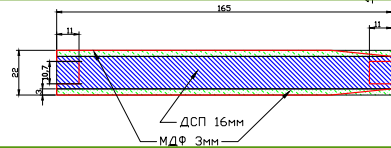

**СПЕЦИАЛЬНОЕ
ПРЕДЛОЖЕНИЕ**

**на комплекты для
сборки царговых
межкомнатных дверей**

Тип погонажа (ПВХ)

Сечение/размеры

Царга стоевая 100% сосна

Царга поперечная
однопазовая

Царга поперечная
двухпазовая

Филенка

Филенка

Царга косая

Планка Н-образная
(филенка 16*60*1830)

Вставка (молдинг)

Вставка МДФ 4 мм

Коробочный брус
с уплотнителем

Коробочный брус с
уплотнителем
/телескоп МДФ

Наличник плоский