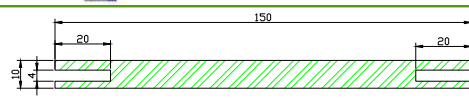

Добор
телескопический